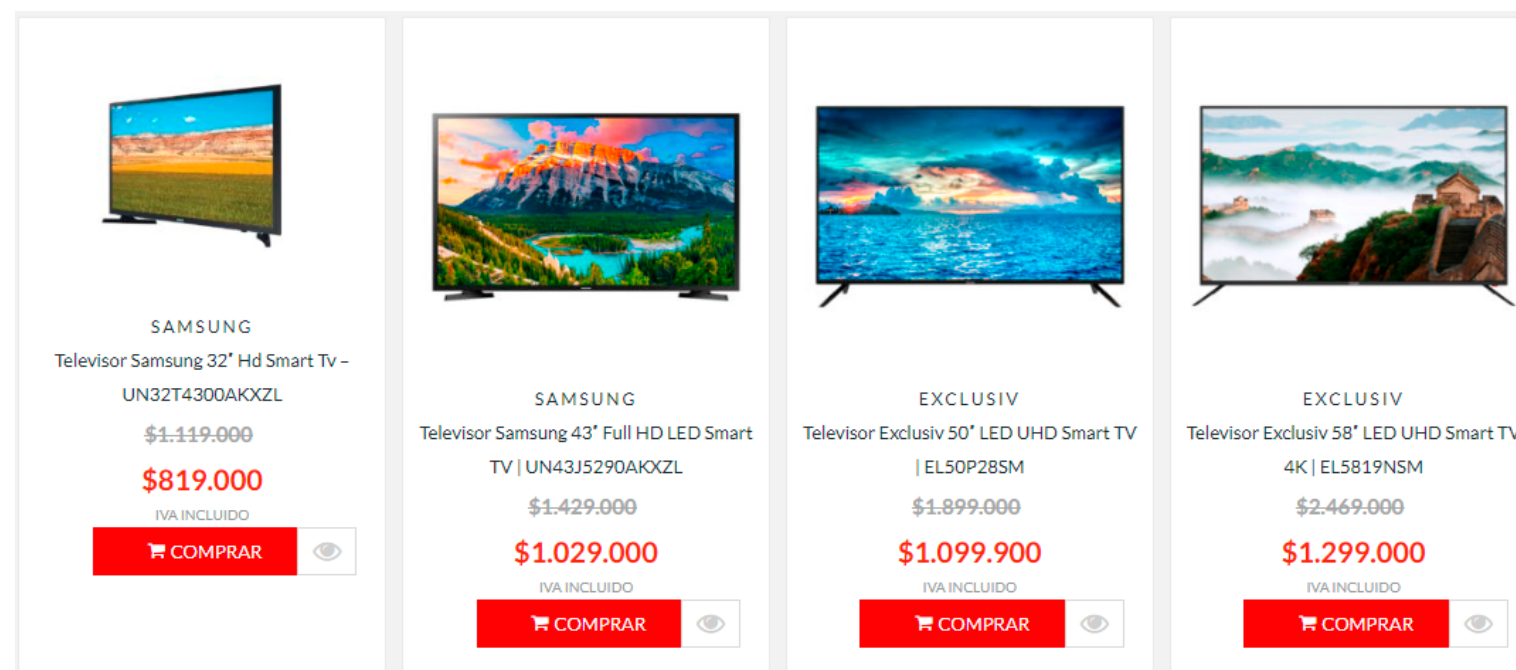

2. Busca los productos que deseas comprar